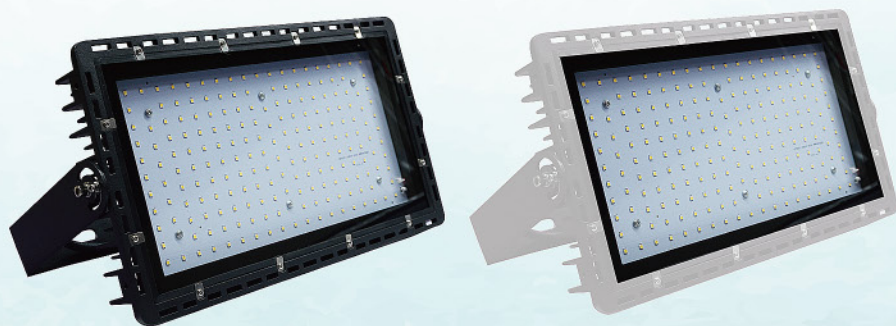

## 燈具升降器 QM-SJ2205W

QM-SJ2205W	
耗電量	50W
重量	4.95 KG
電壓	AC 220V ±10%
電流	0.23A
標準荷重	5 (基礎荷重) ~15KG
鋼鑽規格	SUS304 不銹鋼 Φ1.5mm
鋼鑽安全荷重	18.75KG
升降高度	標準 15M
適用高度	16M 以下
尺寸	Φ156mm * 500mm

## 飛碟天井燈/投光燈 QM-UFO6808系列

支架款

UFO6808 系列 飛碟天井燈			
功率	100W	150W	200W
輸入電壓	全電壓 AC85~265V		
燈珠	3030 貼片 110 珠	3030 貼片 160 珠	3030 貼片 220 珠
光通量	13000 Lm	19500 Lm	26000 Lm
光效	130 Lm/W		
演色性	Ra $\geq$ 80		
色溫	暖白 3000K、正白 6000K		
燈具材質	鋁合金本體+防護罩 (透明 or 透鏡) /鐵支架		
防護等級	IP65		
尺寸	Φ282*150mm	Φ322*150mm	Φ360*165mm
保固	2 年		

## 光學透鏡投光燈 QM-FL6501 系列

FL6501 投射燈/投光燈(IP65)							
功率	10W	20W	30W	50W	100W	150W	200W
輸入電壓	全電壓 AC85~265v						
光通量	1200 Lm	2400 Lm	3600 Lm	6000 Lm	12000 Lm	18000 Lm	24000 Lm
光效	120 Lm/W						
演色性	Ra $\geq$ 80						
色溫	暖白 3200K、自然光 4000K、正白 6000K						
燈具材質	工業級烤漆鋁外殼+ (註1 光學等級凸透鏡) +鋁反光板+玻璃面板						
防護等級	IP 65						
尺寸(mm)	115*85*80	180*140*90	225*185*130	285*240*130	328*405*120	425*320*185	600*350*110
保固	2 年						
備註	1、帶凸透鏡 (魚眼) 為聚光效果 (照射範圍較小); 無凸透鏡 (魚眼) 為散光效果 (照射範圍較大) 2、可防水安裝於室內或室外, 可調整照射角度 120 度, 適用於照射招牌、樹木、大型倉儲、工廠、室外停車場等等						

## 天井燈/投光燈 QM-FL6702 系列

FL6702B、FL6702W 系列

功率	100W	150W	200W
電源	明緯電源 AC 100~240V 50/60Hz PF : 0.95		
光通量	14000 Lm	21000 Lm	28000 Lm
光效	140 Lm/W		
色溫	白光、黃光		
燈殼顏色	FL6702B (黑殼)、FL6702W (白殼)		
防護面	強化玻璃		
轉向角度	240°		
外殼材質	ADC10 鋁壓鑄一體成型		
防護等級	IP 66		
尺寸	L380mm*W220mm*H90mm		
重量	4.5~5.2kg (含電源)		